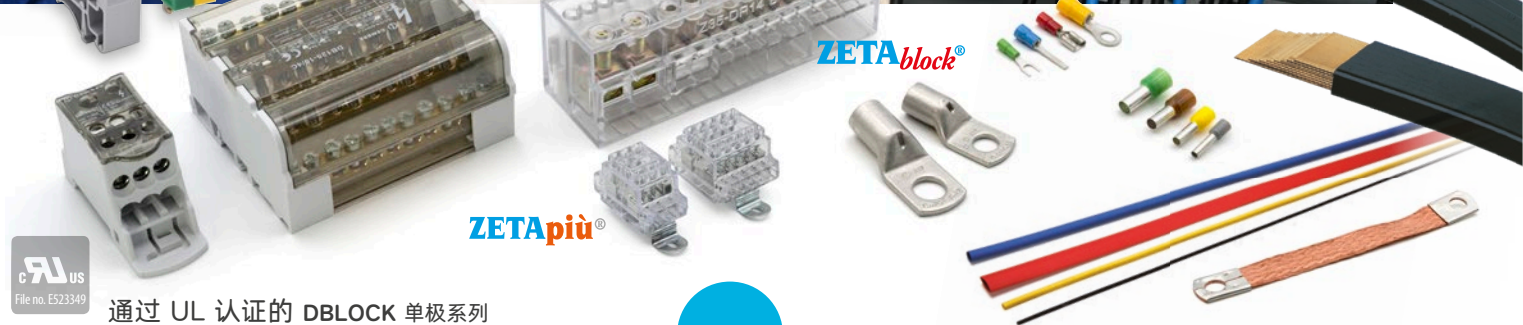

连接系统

连接器

工具

模具

- 各种型号的电池工具，易于使用，重量轻，可单手操作。
- 工业标识和标签解决方案，适用于给所有型号的端子、电缆、组件、按钮、面板等贴标签。

标识和标签系统

软件

打印机

耗材

连接器和配电块

CEMBRE 生产各种不同用途的铜铝连接器：

- 用于设备面板和控制面板的非绝缘或预绝缘连接器，与横截面为 0.25~1000 mm² 的低压电缆一起使用
- 用于中压电缆的连接器
- 用于分流器和接地网的连接器
- 用于铝电缆的双金属连接器
- 用于特殊场合的连接器，为特定目的定制
- 配电块
- 端子排

通过 UL 认证的 DBLOCK 单极系列

机械工具、气动工具和液压工具

CEMBRE 生产用于压接、电缆切割和冲孔的机械工具、气动工具和液压工具。液压工具有手动和电池驱动两种，压接压力为 15 kN~130 kN。CEMBRE 还提供压接压力为 50 kN~1100 kN 的压接头和压力为 700 巴的泵。

18V 电池工具 SMARTOOL 技术

轻触按钮，CEMBRE 18V 新型压接工具就会在集成 OLED 屏幕上显示实时数据，包括：

- 当前运行周期内设定压力和实时压力
- 已执行的周期数和余下至建议维护的周期数
- 电池状态

更加方便的是，通过 USB 将工具连接到启用 SMARTOOL 的个人电脑上，用户可以查看和下载控制卡上存储的数据，并可以：

- 监控工具状态
- 分析运行性能
- 输出验证报告
- 更新固件

电缆接头及附件

CEMBRE 生产用于控制面板和工程场合的各种塑料、黄铜和不锈钢电缆接头及附件。

MAXIblock[®]
MAXIbrass[®]
MAXIinox
spiralblock[®]

可分电缆引入框架

采用玻璃纤维增强聚酰胺 PA6.6 和包覆成型密封垫片

EWO[®]
EASY WIRE ORGANIZER

专业工具

对于每一位专业人员来说，在各项工作中使用优质产品至关重要。CEMBRE 始终关注电气部门的需求，为工商业安装人员提供 MARKETline 一 独家的附加产品组合。