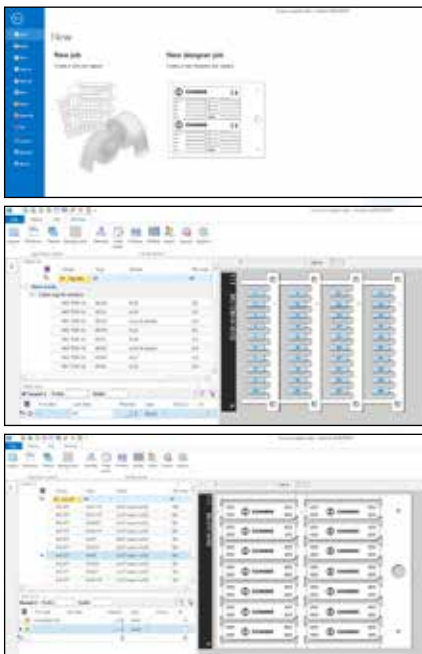

Neem contact met ons op voor halogeenvrije materialen

De plaatjes zijn in wit en geel verkrijgbaar
Neem voor andere kleuren contact met ons op

 **SOFTWARE GENIUSPRO**

15yr.15 jaar van voortdurende ontwikkeling, resultaat van de samenwerking met onze klanten

 **Software** altijd up-to-date, technische bijstand en training

 **Import** uit 11 CAD + Excel softwareapplicaties

4  **19** talen beschikbaar

 **TECHNISCHE BIJSTAND**

- Gratis software-updates
- Praktijktesten voorafgaand aan de aankoop
- Gratis training en technische bijstand: ter plekke, per telefoon en op afstand via website
- Monsters van plaatjes en etiketten beschikbaar voor tests en goedkeuring door de klant.
- Grafisch ontwerp voor plaatjes buitenkant paneel.