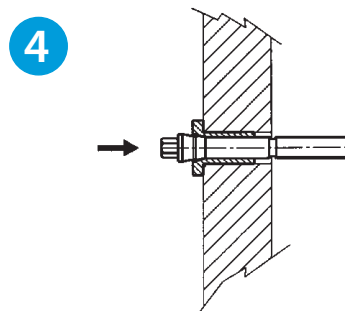

www.cembre.com

Via Serenissima, 9  
25135 Brescia (Italy)  
Tel.: +39 030 36921  
Telefax: +39 030 336576

061078

	Ø mm (inch)	mm			
AR67	8	14 ÷ 16,5	CAL 8.85	OG 6.5	M9M5
AR69	9,5 (3/8")	19 ÷ 22	CAL 95.10	OG 6.5	M9M5
AR69D	9,5 (3/8")	14 ÷ 16,5	CAL 95.10	OG 6.5	M9M5