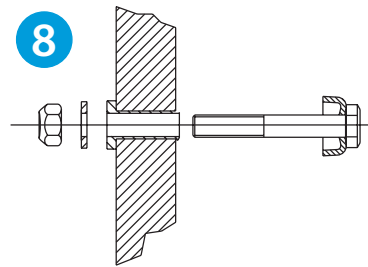

www.cembre.com

Via Serenissima, 9  
25135 Brescia (Italy)  
Tel.: +39 030 36921  
Telefax: +39 030 336576

061078

	Ø mm (inch)	mm			
AR67	8	14 ÷ 16,5	CAL 8.85	OG 6.5	M9M5
AR69	9,5 (3/8")	19 ÷ 22	CAL 95.10	OG 6.5	M9M5
AR69D	9,5 (3/8")	14 ÷ 16,5	CAL 95.10	OG 6.5	M9M5