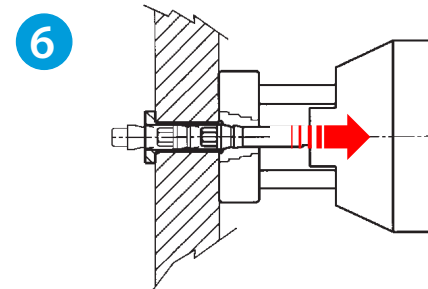

www.cembre.com

Via Serenissima, 9  
25135 Brescia (Italy)  
Tel.: +39 030 36921  
Telefax: +39 030 336576

061078

	Ø mm (inch)	mm			
AR67	8	14 ÷ 16,5	CAL 8.85	OG 6.5	M9M5
AR69	9,5 (3/8")	19 ÷ 22	CAL 95.10	OG 6.5	M9M5
AR69D	9,5 (3/8")	14 ÷ 16,5	CAL 95.10	OG 6.5	M9M5