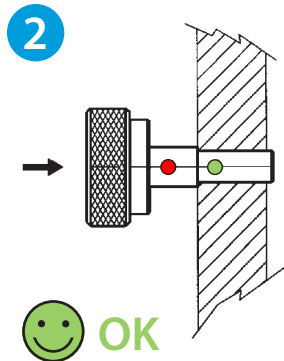

www.cembre.com

Via Serenissima, 9  
25135 Brescia (Italy)  
Tel.: +39 030 36921  
Telefax: +39 030 336576

061078

	Ø mm (inch)	mm			
AR67	8	14 ÷ 16,5	CAL 8.85	OG 6.5	M9M5
AR69	9,5 (3/8")	19 ÷ 22	CAL 95.10	OG 6.5	M9M5
AR69D	9,5 (3/8")	14 ÷ 16,5	CAL 95.10	OG 6.5	M9M5