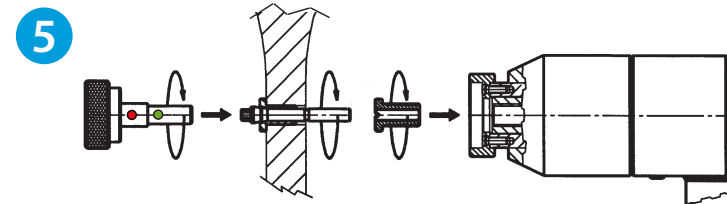

www.cembre.com

Via Serenissima, 9  
25135 Brescia (Italy)  
Tel.: +39 030 36921  
Telefax: +39 030 336576

061078

	Ø mm (inch)	mm			
AR67	8	14 ÷ 16,5	CAL 8.85	OG 6.5	M9M5
AR69	9,5 (3/8")	19 ÷ 22	CAL 95.10	OG 6.5	M9M5
AR69D	9,5 (3/8")	14 ÷ 16,5	CAL 95.10	OG 6.5	M9M5