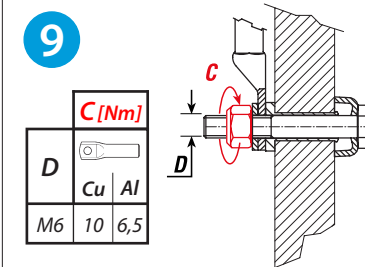

www.cembre.com

Via Serenissima, 9  
25135 Brescia (Italy)  
Tel.: +39 030 36921  
Telefax: +39 030 336576

061078

	Ø mm (inch)	mm			
AR67	8	14 ÷ 16,5	CAL 8.85	OG 6.5	M9M5
AR69	9,5 (3/8")	19 ÷ 22	CAL 95.10	OG 6.5	M9M5
AR69D	9,5 (3/8")	14 ÷ 16,5	CAL 95.10	OG 6.5	M9M5