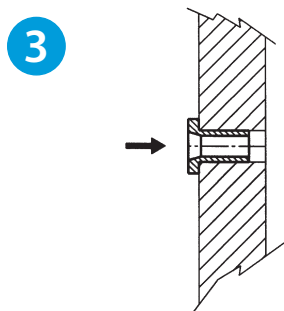

www.cembre.com

Via Serenissima, 9  
25135 Brescia (Italy)  
Tel.: +39 030 36921  
Telefax: +39 030 336576

061078

	Ø mm (inch)	mm			
AR67	8	14 ÷ 16,5	CAL 8.85	OG 6.5	M9M5
AR69	9,5 (3/8")	19 ÷ 22	CAL 95.10	OG 6.5	M9M5
AR69D	9,5 (3/8")	14 ÷ 16,5	CAL 95.10	OG 6.5	M9M5