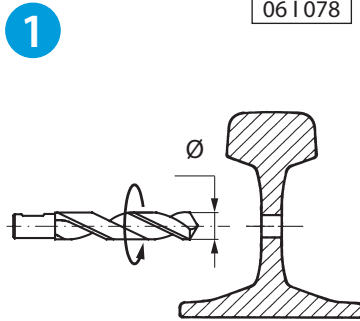

www.cembre.com

Via Serenissima, 9  
25135 Brescia (Italy)  
Tel.: +39 030 36921  
Telefax: +39 030 336576

061078

	Ø mm (inch)	mm			
AR67	8	14 ÷ 16,5	CAL 8.85	OG 6.5	M9M5
AR69	9,5 (3/8")	19 ÷ 22	CAL 95.10	OG 6.5	M9M5
AR69D	9,5 (3/8")	14 ÷ 16,5	CAL 95.10	OG 6.5	M9M5