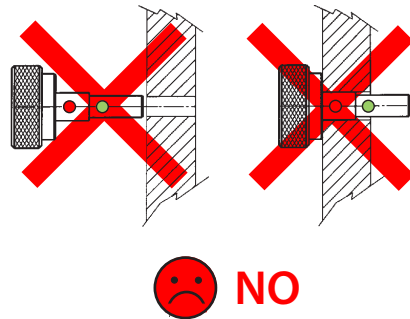

www.cembre.com

Via Serenissima, 9  
25135 Brescia (Italy)  
Tel.: +39 030 36921  
Telefax: +39 030 336576

061078

	Ø mm (inch)	mm			
AR67	8	14 ÷ 16,5	CAL 8.85	OG 6.5	M9M5
AR69	9,5 (3/8")	19 ÷ 22	CAL 95.10	OG 6.5	M9M5
AR69D	9,5 (3/8")	14 ÷ 16,5	CAL 95.10	OG 6.5	M9M5