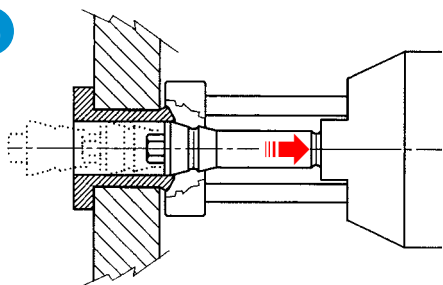

7

8

D	C [Nm]	
	Cu	Al
M10	40	30
M12	80	50

9

Cross-section		mm	Ø mm	Material	Accessories
AR60*	AR60D	14÷16,5	19	CAL 19.20	OG 13.2 / OG 13.2T
AR60C	AR60CA	8÷9	19	CAL 19.20	OG 13.2 / OG 13.2T
AR60H	AR60KA	14÷16,5	19	CAL 19.20	OG 13.2 / OG 13.2T
AR60LA		18÷19	19	CAL 19.20	OG 13.2 / OG 13.2T
AR60N	AR60NA	11÷13	19	CAL 19.20	OG 13.2 / OG 13.2T
AR61		19÷22	22	CAL 22.23	OG 13.2 / OG 13.2T
AR62		14÷16,5	20,5	—	OG 13.2 / OG 13.2T
AR63		14÷16,5	17,5	CAL 175.185	OG 13.2 / OG 13.2T
AR65	AR65DA	14÷16,5	22	CAL 22.23	OG 13.2 / OG 13.2T
AR66D	AR66DA	14÷16,5	13,5	CAL 135.145	OG 10.5
AR66NA		12÷14	13,5	CAL 135.145	OG 10.5
AR60R	AR68	14÷16,5	19	CAL 19.20	OG 13.2 / OG 13.2T