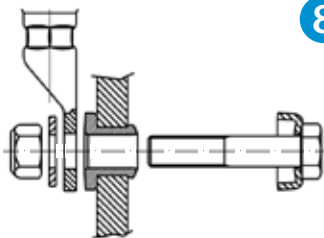

7

8

D	C [Nm]	
	Cu	Al
M10	40	30
M12	80	50

9

Cross-section		mm	Ø mm	Material	Accessories
AR60*	AR60D	14÷16,5	19	CAL 19.20	OG 13.2 / OG 13.2T
AR60C	AR60CA	8÷9	19	CAL 19.20	OG 13.2 / OG 13.2T
AR60H	AR60KA	14÷16,5	19	CAL 19.20	OG 13.2 / OG 13.2T
AR60LA		18÷19	19	CAL 19.20	OG 13.2 / OG 13.2T
AR60N	AR60NA	11÷13	19	CAL 19.20	OG 13.2 / OG 13.2T
AR61		19÷22	22	CAL 22.23	OG 13.2 / OG 13.2T
AR62		14÷16,5	20,5	—	OG 13.2 / OG 13.2T
AR63		14÷16,5	17,5	CAL 175.185	OG 13.2 / OG 13.2T
AR65	AR65DA	14÷16,5	22	CAL 22.23	OG 13.2 / OG 13.2T
AR66D	AR66DA	14÷16,5	13,5	CAL 135.145	OG 10.5
AR66NA		12÷14	13,5	CAL 135.145	OG 10.5
AR60R	AR68	14÷16,5	19	CAL 19.20	OG 13.2 / OG 13.2T