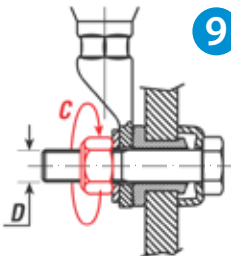

7

8

D	C [Nm]	
	Cu	Al
M10	40	30
M12	80	50

9

Cross-section		mm	Ø mm	Material	Accessories
AR60*	AR60D	14÷16,5	19	CAL 19.20	OG 13.2 / OG 13.2T
AR60C	AR60CA	8÷9	19	CAL 19.20	OG 13.2 / OG 13.2T
AR60H	AR60KA	14÷16,5	19	CAL 19.20	OG 13.2 / OG 13.2T
AR60LA		18÷19	19	CAL 19.20	OG 13.2 / OG 13.2T
AR60N	AR60NA	11÷13	19	CAL 19.20	OG 13.2 / OG 13.2T
AR61		19÷22	22	CAL 22.23	OG 13.2 / OG 13.2T
AR62		14÷16,5	20,5	—	OG 13.2 / OG 13.2T
AR63		14÷16,5	17,5	CAL 175.185	OG 13.2 / OG 13.2T
AR65	AR65DA	14÷16,5	22	CAL 22.23	OG 13.2 / OG 13.2T
AR66D	AR66DA	14÷16,5	13,5	CAL 135.145	OG 10.5
AR66NA		12÷14	13,5	CAL 135.145	OG 10.5
AR60R	AR68	14÷16,5	19	CAL 19.20	OG 13.2 / OG 13.2T