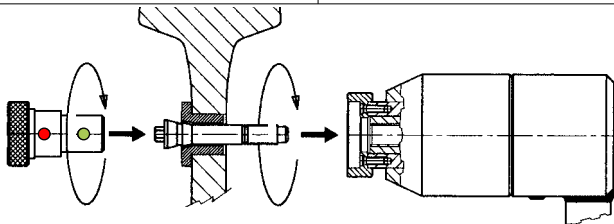

www.cembre.com

Via Serenissima, 9
25135 Brescia (Italy)
Tel.: +39 030 36921
Telefax: +39 030 3365766

1

2

3

4

5